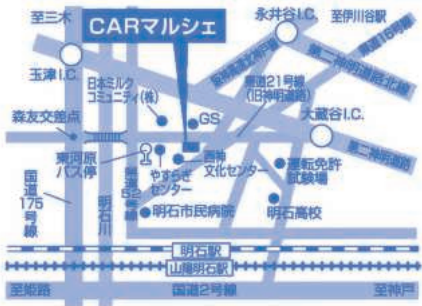

(株)ジェイエイアクト事業所マップ

CAR マルシェ

〒651-2124 神戸市西区伊川谷町潤和1058
 TEL.078-974-2857 FAX.078-974-3087
 ●神戸市バス・神姫バス「東河原」下車、東へ徒歩約3分(西神文化センターとなり)

Questo (クエスト)

〒651-1313 神戸市北区有野中町3丁目1-14
 TEL.078-982-6611 FAX.078-987-3491
 ●神戸電鉄「岡場駅」下車、北へ徒歩約9分
 ●阪神高速北神戸線「五社I.C.」下車、北へ車で約10分